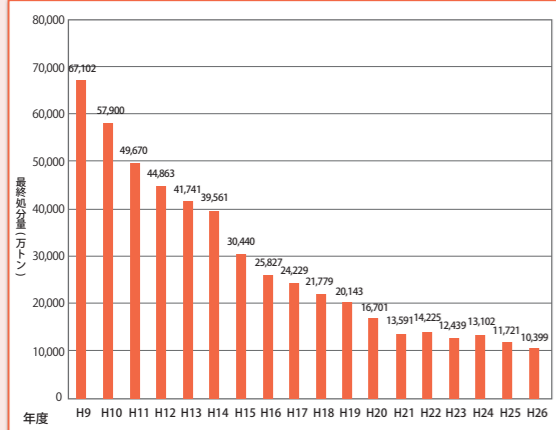

出典：環境省ホームページ(加工して作成)

■産業廃棄物の現状

産業廃棄物の最終処分量