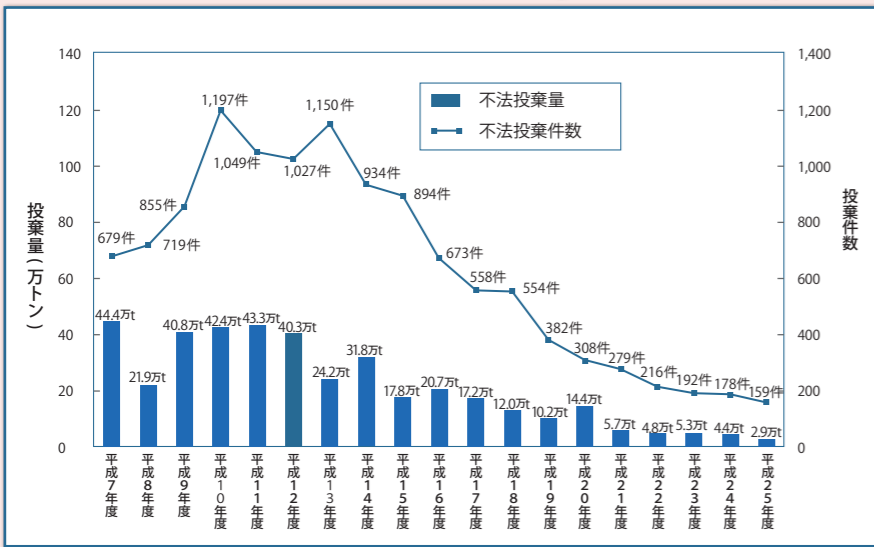

出典：環境省ホームページ(加工して作成)

「環境制約」：国内の最終エネルギー消費量は2013年度の3億6100万klから2030年には3億2600万klに削減、さらに総発電力量に占める再生可能エネルギーの割合は2013年度の10.7%から2030年度には22～24%程度に上昇させることとしている。

■不法投棄の現状

不法投棄件数及び投棄量の推移(新規判明事実)

出典：環境省ホームページ(加工して作成)

不法投棄は減ってきているものの、弊社にも「不法投棄されてるんですがどうしたらいいでしょうか？」と相談が寄せられます。例えば不法投棄であっても、その会社さんで処理しないとイケないのが現状なのです……