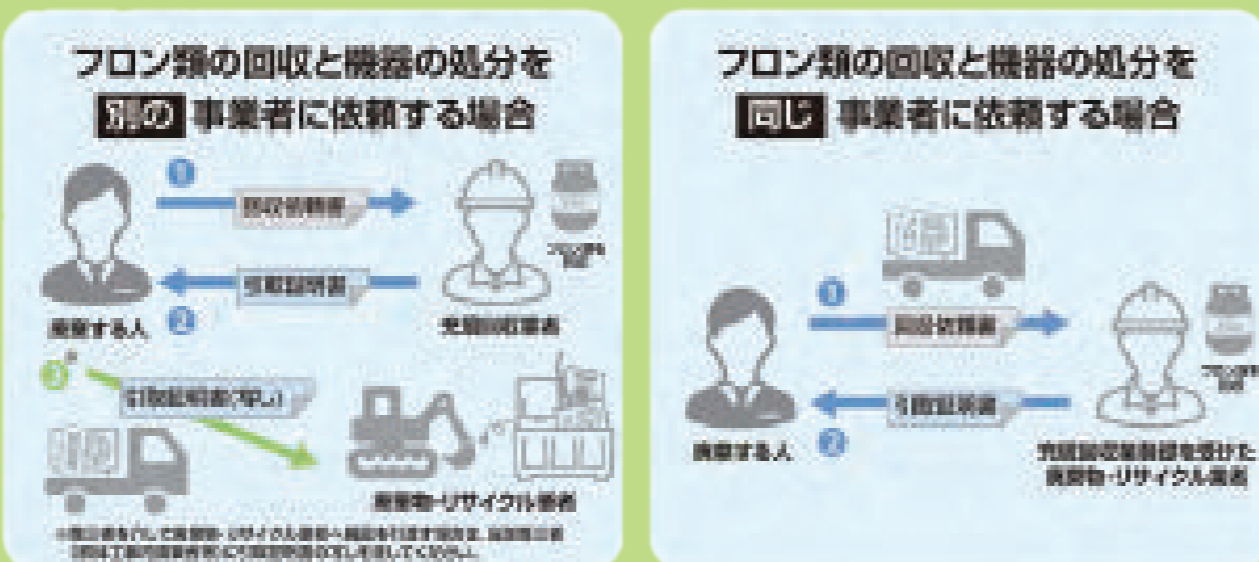

今月の特集 フロン特集!

Q. フロンの取扱が厳しくなるの知っていますか?

A. 2020年4月1日より改正フロン排出抑制法が施工されました。

2015年にフロン排出抑制法が施工されましたが、現在フロン回収率は4割にとどまっています。この改正により2020年に5割、2030年には7割に引き上げることを目標としています。

○主な改正事項

搬出事業者 (機器のユーザー)

- ・廃棄物・リサイクル業者等へのフロン回収済み証明の交付を義務付け
- ・対象機器のユーザーに対してフロン回収義務違反への「直接罰」の導入

違反行為が発覚したら即時に
適応される罰則

廃棄物・リサイクル業者等

- ・廃棄物・リサイクル業者等が機器の引き取り時にフロン回収済み証明を確認し、確認できない機器の引き取りを禁止

○機器を廃棄するときは?

- ・フロン類の回収を第一種フロン類充填回収業者に依頼してください。
- ・引取証明書(原本)は3年間保存してください。

★改正 廃棄物・リサイクル業者に機器を引渡す際には、引取証明書の写しを作成し、機器と一緒に渡してください。

※廃棄物・リサイクル業者が充填回収業の登録を受けている場合には、フロン類の回収とあわせて機器の引取りも依頼することができます。

★改正 解体工事の場合には、元請業者から事前説明された書面を3年間保存してください。

出典：環境省

お客様の声

「ラインアット? ありがとう、誰か出来る人にやらせるわ」

本工場、此花工場ともにLINE@始めました。工場情報ながしてます。ご登録お願いします。詳しくは裏面に記載しております。

「バツカンの設置とかもいけるんですか? いつも頼んでる所にバツカン交換お願いしてたのに、急に来られへんとかいい加減な対応されて、今日は自分で運びました。」是非お問い合わせください。5 m、8 m、12 m バツカン用意しております。

「〇〇まで行ったら安いけど行ってる手間考えたらジェイ・ポートさんで下ろした方がええわ」ありがとうございます。気軽に立ち寄れる産廃のコンビニジェイ・ポートです。

「断熱材って種類は何になりますか?」ウレタン=廃プラ
グラスウール=ガラスくず

「平日は何時までやってるんですか?」
鶴見工場は19時まで。
此花工場は18時まで営業。

「今日マニフェストが届いたんですがどうしたらよろしいのでしょうか。」
処理終了のマニフェストは、返送されてから5年間の保管が法で定められています。

令和2年GWの予定

祝日は営業時間が短くなっております

通常営業

大阪鶴見廃棄物一括持込センター：午前7時～午後7時
大阪此花廃棄物一括持込センター：午前8時～午後6時

	4/29(水)	4/30(木)	5/1(金)	5/2(土)	5/3(日)	5/4(月)
鶴見	午後5時まで	平常通り	平常通り	平常通り	定休日	午後5時まで
此花	定休日	平常通り	平常通り	平常通り	定休日	定休日
	5/5(火)	5/6(水)	5/7(木)	5/8(金)	5/9(土)	5/10(日)
鶴見	午後5時まで	午後5時まで	平常通り	平常通り	午後6時まで	定休日
此花	定休日	定休日	平常通り	平常通り	午後12時まで	定休日

社内行事のため

お客様トピック

3700部発行

お客様トピック掲載の会社さん大募集! 詳しくはご連絡ください!
FAX: 06-6963-5338 / E-mail: service@j-port.co.jp

Cafe&Lunch 花

鶴見緑地公園から徒歩5分!

- ・店内は広くおいしいモーニングやランチがいただけます。
- ・Wi-Fi 完備で雑誌を多く取り揃えてられますので幅広い方にご利用いただけます。
- ・現在は、各テーブルにアルコール消毒液を完備し、衛生面にも注意をしっかりと払っております。
- ・是非お近くをお通りの際はご利用ください(^^)/